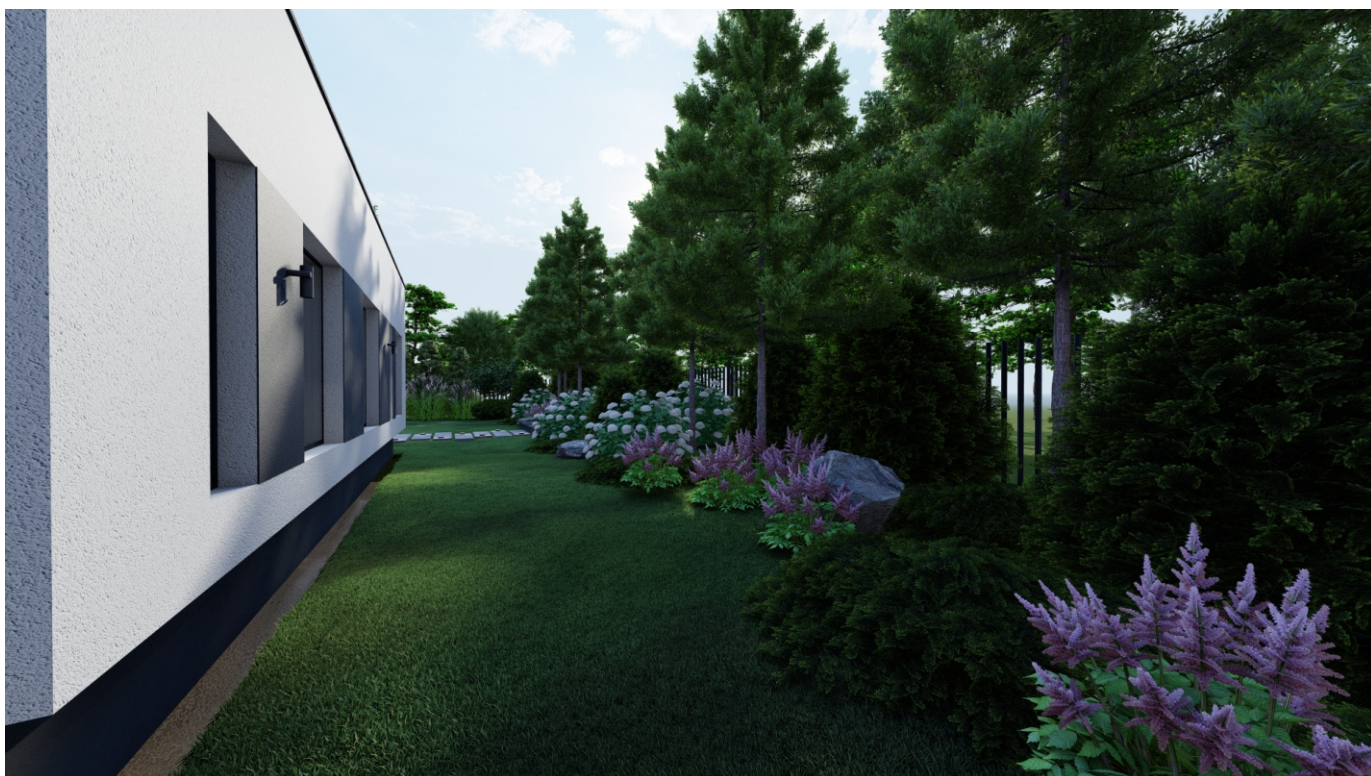

Зона відпочинку