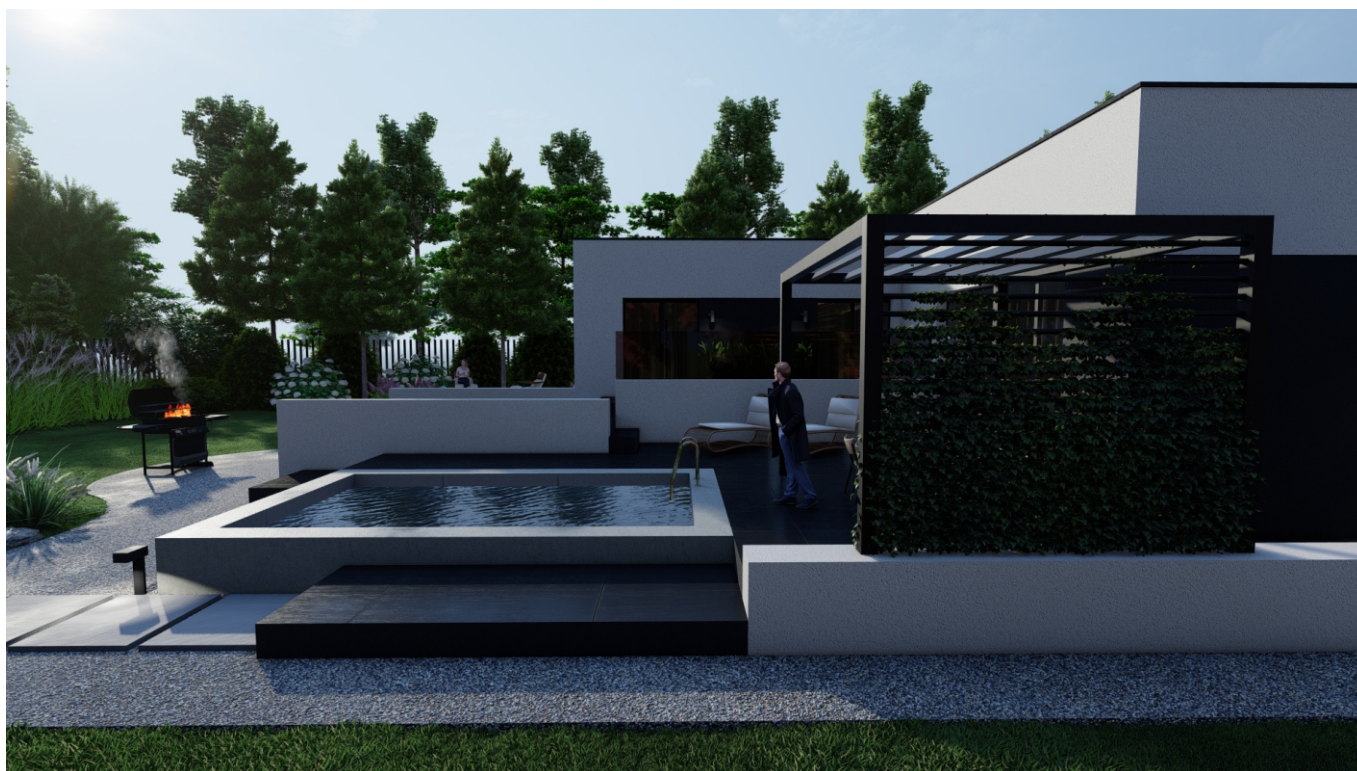

Ескізний проєкт приватної території  
Київська обл., с.Козин

Olunin Landscape

2023

Експлікація будівель та споруд

1. Вхідна зона
2. Будинок
3. Пергола
4. Басейн
5. Зона BBQ
6. Вогнище
7. Зона відпочинку

Умовні позначення

Покриття

Паркінг (бетонні плити)

Вхід (великогабаритні плити)

Тераса (великогабаритні плити)

Полімерне покриття

Газон

Терасна дошка

Покрокові плити різнокаліберні

Покрокові плити 60\*70 см

Відсіпка

Соснова кора (дрідна)

Мраморна крихта WHITE

Мраморна крихта KLVIV RIAS WHITE

Валуни

Відкритого типу, поглиблене у землю

Металева пергола, дах із жалюзіями

Мобільне BBQ

Зона відпочинку

Зона відпочинку

Зона відпочинку

Тераса з басейном

Тераса з басейном

Зона BBQ

Вознище